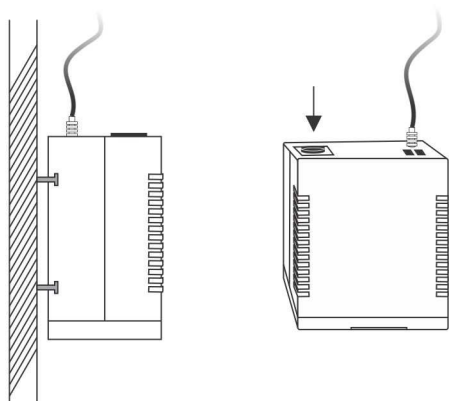

FRZ100	FRZ60	FRZ40	FRZ25	FRZ15	مدل	
تک فاز / 50/60HZ					فاز	
160~275					محدوده ولتاژ (VAC)	
12	6	6	4.5	2.2	بیشینه جریان موثر پیوسته (A)	
تک فاز / هم فرکانس با ورودی					فاز	
207~242					ولتاژ خروجی (VAC)	
Load Factor=1		Load Factor=0.5			بیشینه جریان موثر (A)	
8.6	4.3	4.3	3.3	1.6	جریان استارت (A)	
30	15	15	10	5	زمان تاخیر وصل (دقیقه)	
5					شرایط محیطی	
0-40°C					دما (°C)	
260*283*121					ابعاد (mm)	
260*330*121					با پریز و فیوز	
305*348*180					با بسته بندی	
9.3	6.5	5.2	4.2	3.6	وزن (Kg)	
10.1	7.3	6	5	4.4	با بسته بندی	

قابلیت ها

- مناسب برای حفاظت دستگاههای هوشمند (کامپیوتری)
- مجهز به فیلتر ورودی جهت کاهش نویز و اسپایک برق شهر
- دارای هشدار دهنده عدم ایمنی در صورت قطع سیم اتصال زمین (ارت)
- محافظت یخچال فریزر در برابر صدمات ناشی از نوسانات برق
- تنظیم اتوماتیک برق به کمک میکروکنترلر
- مجهز به سیستم هشدار در هنگام افزایش دمای داخلی

کاربرد	مدل
یخچال - فریزر تا ۱۵ فوت	FRZ15
یخچال - فریزر تا ۲۵ فوت	FRZ25
یخچال - فریزر تا ۴۰ فوت	FRZ40
یخچال - فریزرهای ویترینی فروشگاههای متوسط (تا توان ۱۰۰۰ وات دائمی)	FRZ60
یخچال - فریزرهای ویترینی فروشگاههای بزرگ (تا توان ۲۰۰۰ وات دائمی)	FRZ100

◀ قابلیت نصب بر روی دیوار