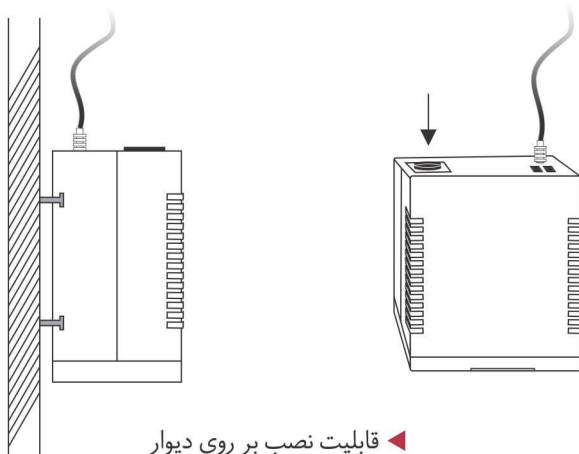

◀ قابلیت نصب بر روی دیوار